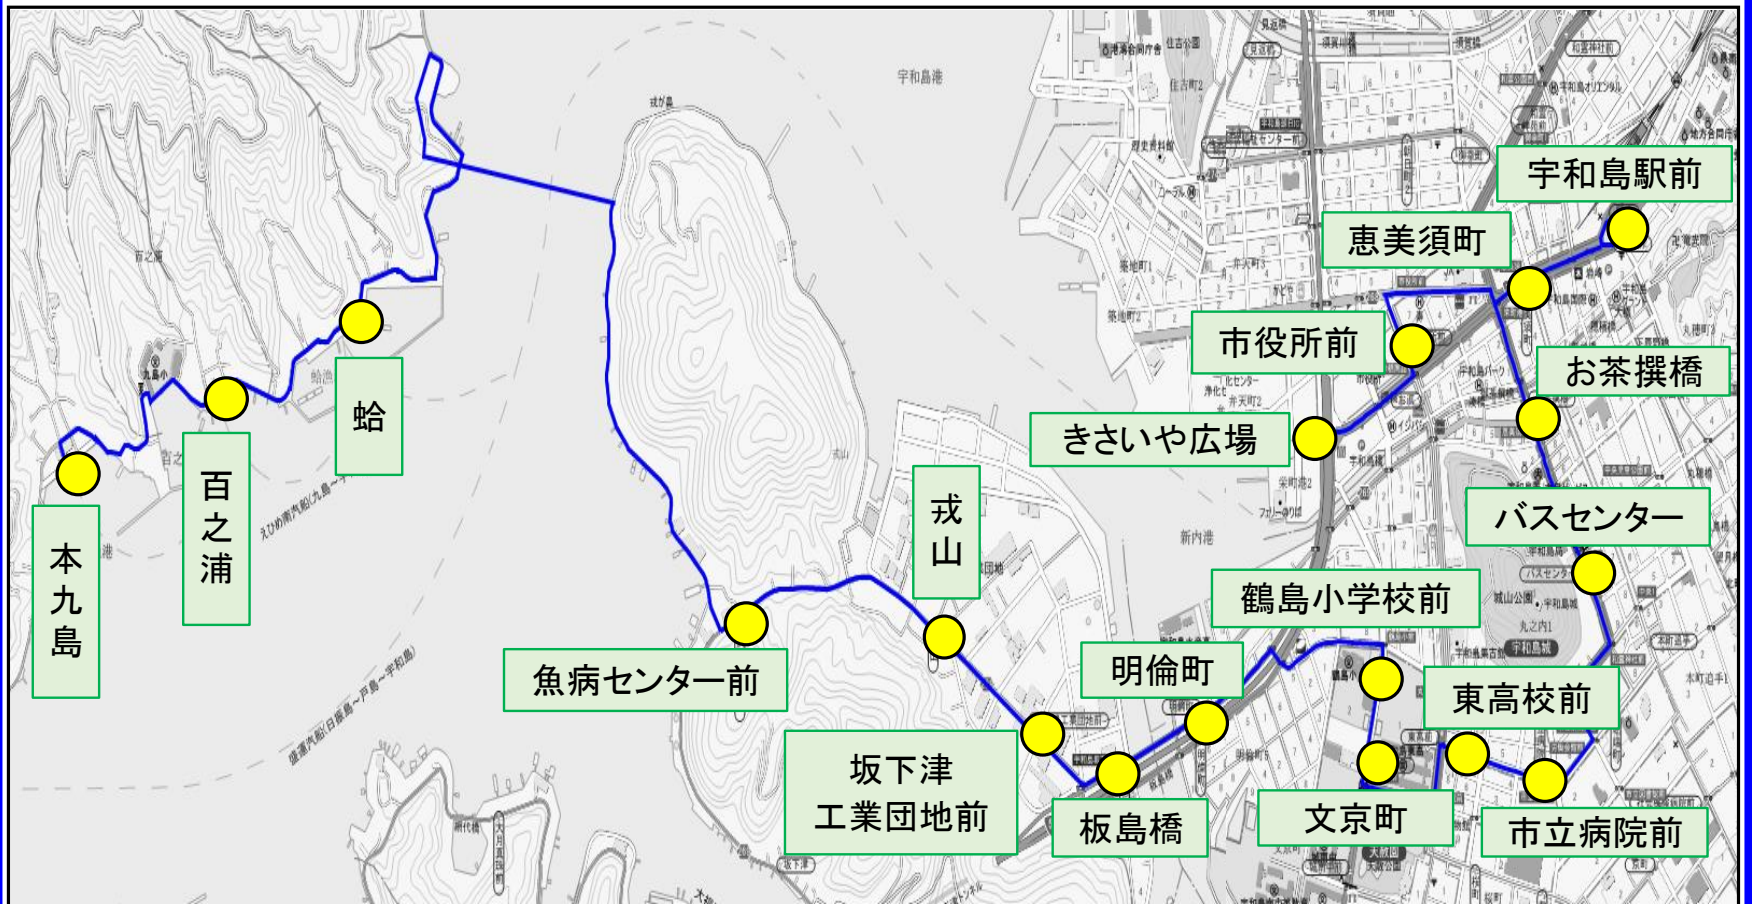

お知らせ

4月4日(月曜日)より

◆九島線の運行を開始いたします。

【九島線の運行経路とバス停留所】

◆水産試験場前～きさいや広場行きの時刻を一部変更いたします。

水産試験場前7:26発

⇒ 7:16発に変更

運行時刻・運賃に関するお問い合わせは
宇和島自動車(株) 業務部
TEL 0895-22-2200

九島線時刻表

【本九島→きさいや広場行き】

□日祝日運休

始発地	本九島	本九島	本九島	本九島	本九島	本九島	本九島	本九島	本九島
行先	きさいや	きさいや	きさいや	きさいや	きさいや	きさいや	きさいや	きさいや	きさいや
停留所名	広場	広場	広場	広場	広場	広場	広場	広場	広場
本九島発	6:50	7:30	9:00	12:20	15:00	15:52	16:52	18:32	19:37
百之浦	6:51	7:31	9:01	12:21	15:01	15:53	16:53	18:33	19:38
蛤	6:52	7:32	9:02	12:22	15:02	15:54	16:54	18:34	19:39
鶴島小学校前	7:02	7:42	9:12	12:32	15:12	16:04	17:04	18:44	19:49
東高校前	7:04	7:44	9:14	12:34	15:14	16:06	17:06	18:46	19:51
市立病院前	7:05	7:45	9:15	12:35	15:15	16:07	17:07	18:47	19:52
バスセンター	7:07	7:47	9:17	12:37	15:17	16:09	17:09	18:49	19:54
JR駅前	7:11	7:51	9:21	12:41	15:21	16:13	17:13	18:53	19:58
市役所前	7:15	7:55	9:25	12:45	15:25	16:17	17:17	18:57	20:02
きさいや広場	7:17	7:57	9:27	12:47	15:27	16:19	17:19	18:59	20:04

【きさいや広場→本九島行き】

始発地	きさいや	きさいや	きさいや	きさいや	きさいや	きさいや	きさいや	きさいや	きさいや
行先	広場	広場	広場	広場	広場	広場	広場	広場	広場
停留所名	本九島	本九島	本九島	本九島	本九島	本九島	本九島	本九島	本九島
きさいや広場発	6:50	8:20	11:30	14:20	15:15	16:15	18:00	19:05	20:20
市役所前	6:52	8:22	11:32	14:22	15:17	16:17	18:02	19:07	20:22
JR駅前	6:56	8:26	11:36	14:26	15:21	16:21	18:06	19:11	20:26
バスセンター	7:01	8:31	11:41	14:31	15:26	16:26	18:11	19:16	20:31
市立病院前	7:03	8:33	11:43	14:33	15:28	16:28	18:13	19:18	20:33
東高校前	7:04	8:34	11:44	14:34	15:29	16:29	18:14	19:19	20:34
鶴島小学校前	7:06	8:36	11:46	14:36	15:31	16:31	18:16	19:21	20:36
蛤	7:16	8:46	11:56	14:46	15:41	16:41	18:26	19:31	20:46
百之浦	7:17	8:47	11:57	14:47	15:42	16:42	18:27	19:32	20:47
本九島	7:18	8:48	11:58	14:48	15:43	16:43	18:28	19:33	20:48

きさいや広場～九島線

		料				
				1.2	1.1	1.2
				宇和島駅前	市立病院前	きさいや広場
		0.7	1.4	1.1	1.2	15
	4.2	戎山	板島橋	市立病院前	宇和島駅前	きさいや広場
				15	15	15
				15	15	15
本九島	百之浦	23	25	31	35	38

単位: 10円