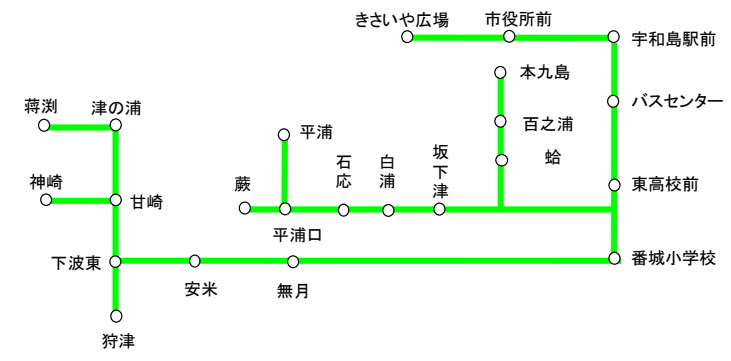

行先	きさいや広場	きさいや広場	きさいや広場	きさいや広場	きさいや広場	きさいや広場	きさいや広場	きさいや広場	きさいや広場
本九島発	6:50	7:30	7:30	9:00	12:20	15:00	15:52	16:52	18:15
百之浦	6:52	7:32	7:32	9:02	12:22	15:02	15:54	16:54	18:17
蛤	6:53	7:33	7:33	9:03	12:23	15:03	15:55	16:55	18:18
戎山	7:00	7:40	7:40	9:10	12:30	15:10	16:02	17:02	18:25
板島橋	7:02	7:42	7:42	9:12	12:32	15:12	16:04	17:04	18:27
鶴島小学校前	7:04	7:44	7:44	9:14	12:34	15:14	16:06	17:06	18:29
東高校前	7:06	7:46	7:46	9:16	12:36	15:16	16:08	17:08	18:31
市立病院前	7:07	7:47	7:47	9:17	12:37	15:17	16:09	17:09	18:32
バスセンター	7:09	7:49	7:49	9:19	12:39	15:19	16:11	17:11	18:34
宇和島駅前	7:13	7:53	7:53	9:23	12:43	15:23	16:15	17:15	18:38
きさいや広場	7:19	7:59	7:59	9:29	12:49	15:29	16:21	17:21	18:44

きさいや広場～東高校前線

行先	東高校前	東高校前	東高校前
きさいや広場	8:00	9:10	13:10
宇和島駅前	8:06	9:16	13:16
バスセンター	8:10	9:20	13:20
市立病院前	8:12	9:22	13:22
東高校前	8:13	9:23	13:23

凡例
□印…日祝日運休
(注意:8/13～15、12/29～1/3は日祝日扱い)
○印…学校の授業がある日だけ運行
(土・日祝日のほか春休み・夏休み・冬休みの運休にご注意ください。)

城辺・宇和島⇄神戸・大阪 UWAJIMA EXPRESS

電話予約・お問合せは

宇和島バス予約センター
営業時間/9:00～18:00
TEL(0895)22-0002

またはお近くの宇和島バス営業所まで

阪神バス予約センター
営業時間/9:00～18:00
TEL(06)6411-4111

運賃(小人半額)
★昼・夜ともに同一運賃です
★回数券は4枚1セットとなります
★往復割引は往路乗車日を含む10日間有効です
★学割・回数券は大人運賃のみです
★新大阪へは大阪梅田と同額運賃となります

行先	神戸三宮				大阪梅田			
	片道普通	片道学割	往復	回数券	片道普通	片