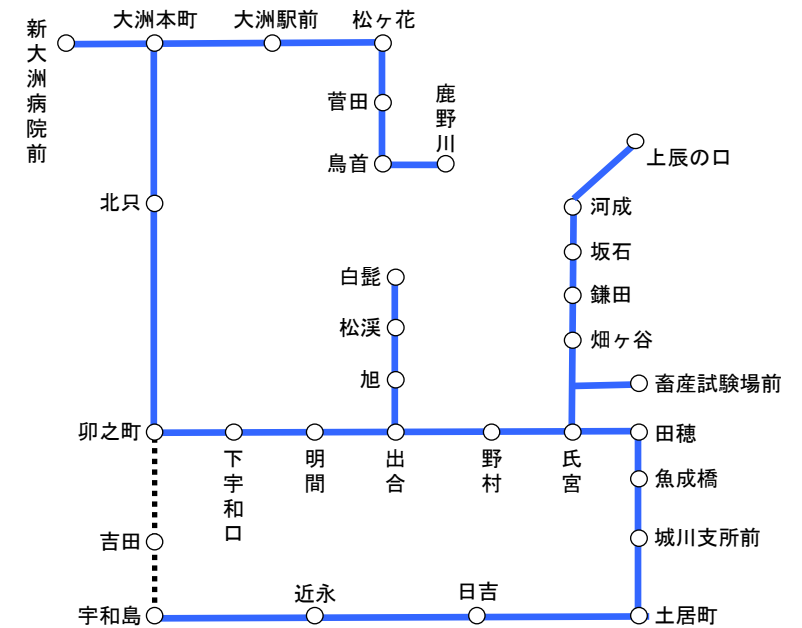

終着大洲インター口 10:16

季節ダイヤ (10/1~2月末運行)

季節ダイヤ (3/1~9/30運行)

凡例
□印...日祝日運休
(注意: 8/13~15、12/29・30、1/3は日祝日扱い)
○印...学校の授業がある日だけ運行

宇和島方面

行先	市民病院	野村病院	野村病院	野村病院	野村病院	野村病院	野村病院
東高校前		6:58	11:51	13:16	15:06	16:16	17:46
バスセンター		7:02	11:55	13:20	15:10	16:20	17:50
近永駅前		7:28	12:21	13:46	15:36	16:46	18:16
夢産地前		8:03	12:56	14:21	16:11	17:21	18:51
日吉支所前		8:04	12:57	14:22	16:12	17:22	18:52
八幡橋		8:08	13:01	14:26	16:16	17:26	18:56
宝泉坊温泉前		8:09	13:02	14:27	16:17	17:27	18:57
土居古市		8:12	13:05	14:30	16:20	17:30	19:00
土居町		8:17	13:10	14:35	16:25	17:35	19:05
城川支所前	7:35	8:22	13:15	14:40	16:30	17:40	19:10
魚成橋	7:38	8:25	13:18	14:43	16:33	17:43	19:13
今田	7:40	8:27	13:20	14:45	16:35	17:45	19:15
田徳	7:45	8:32	13:25	14:50	16:40	17:50	19:20
野村	7:54	8:41	13:34	14:59	16:49	17:59	19:29
野村病院	8:42	9:29	14:00	15:25	17:15	18:25	19:55

野村方面

行先	東高校前	城川	東高校前	東高校前	東高校前	東高校前	
野村病院	6:17		9:40	13:00	14:50	16:10	17:28
野村	6:18	7:11	9:41	13:01	14:51	16:11	17:29
田徳	6:27	7:20	9:50	13:10	15:00	16:20	17:38
今田	6:32	7:25	9:55	13:15	15:05	16:25	17:43
魚成橋	6:34	7:27	9:57	13:17	15:07	16:27	17:45
城川支所前	6:37	7:30	10:00	13:20	15:10	16:30	17:48
土居町	6:42		10:05	13:25	15:15	16:35	17:53
土居古市	6:47		10:10	13:30	15:20	16:40	17:58
宝泉坊温泉前	6:50		10:13	13:33	15:23	16:43	18:01
八幡橋	6:51		10:14	13:34	15:24	16:44	18:02
日吉支所前	6:55		10:18	13:38	15:28	16:48	18:06
夢産地前	6:56		10:19	13:39	15:29	16:49	18:07
近永駅前	7:31		10:54	14:14	16:04	17:24	18:39
バスセンター	7:57		11:20	14:40	16:30	17:50	19:05
東高校前	8:00		11:23	14:43	16:33	17:53	19:08