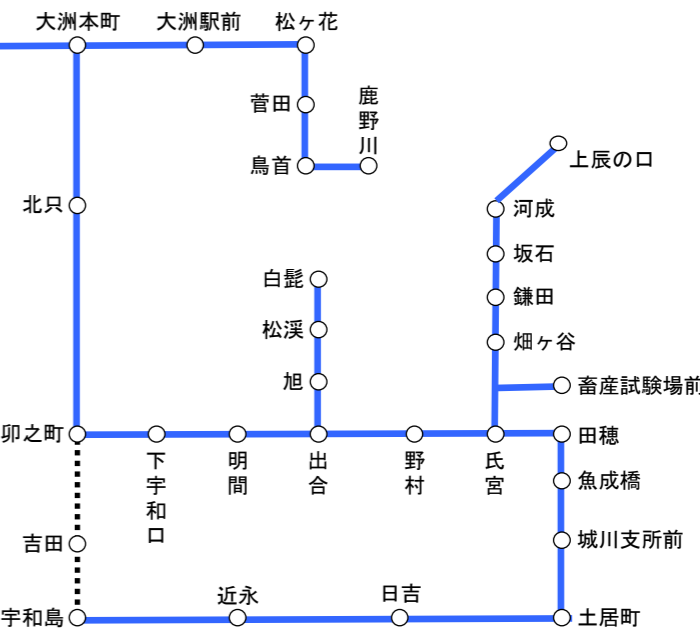

凡例
□印...日祝日運休
○印...学校の授業がある日だけ運行
(注意：8/13~15、12/29・30、1/3は日祝日扱い)

宇和島方面

行先	市民病院	野村病院	野村病院	野村病院	野村病院	野村病院	野村病院
東高校前		6:58	11:51	13:16	15:06	16:16	17:46
バスセンター		7:02	11:55	13:20	15:10	16:20	17:50
近永駅前		7:28	12:21	13:46	15:36	16:46	18:16
夢産地前		8:03	12:56	14:21	16:11	17:21	18:51
日吉支所前		8:04	12:57	14:22	16:12	17:22	18:52
八幡橋		8:08	13:01	14:26	16:16	17:26	18:56
宝泉坊温泉前		8:09	13:02	14:27	16:17	17:27	18:57
土居古市		8:12	13:05	14:30	16:20	17:30	19:00
土居町		8:17	13:10	14:35	16:25	17:35	19:05
城川支所前	7:35	8:22	13:15	14:40	16:30	17:40	19:10
魚成橋	7:38	8:25	13:18	14:43	16:33	17:43	19:13
今田	7:40	8:27	13:20	14:45	16:35	17:45	19:15
田穂	7:45	8:32	13:25	14:50	16:40	17:50	19:20
野村	7:54	8:41	13:34	14:59	16:49	17:59	19:29
野村病院	8:42	8:25	13:35	15:00	16:50	18:00	19:30

野村方面

行先	東高校前	城川	東高校前	東高校前	東高校前	東高校前
野村病院	6:17		9:40	13:00	14:50	16:10
野村	6:18	7:11	9:41	13:01	14:51	16:11
田穂	6:27	7:20	9:50	13:10	15:00	16:20
今田	6:32	7:25	9:55	13:15	15:05	16:25
魚成橋	6:34	7:27	9:57	13:17	15:07	16:27
城川支所前	6:37	7:30	10:00	13:20	15:10	16:30
土居町	6:42		10:05	13:25	15:15	16:35
土居古市	6:47		10:10	13:30	15:20	16:40
宝泉坊温泉前	6:50		10:13	13:33	15:23	16:43
八幡橋	6:51		10:14	13:34	15:24	16:44
日吉支所前	6:55		10:18	13:38	15:28	16:48
夢産地前	6:56		10:19	13:39	15:29	16:49
近永駅前	7:31		10:54	14:14	16:04	17:24
バスセンター	7:57		11:20	14:40	16:30	17:50
東高校前	8:00		11:23	14:43	16:33	17:53

※上辰の口線は迂回運行の為、権現~鎌田間は運行致しません。