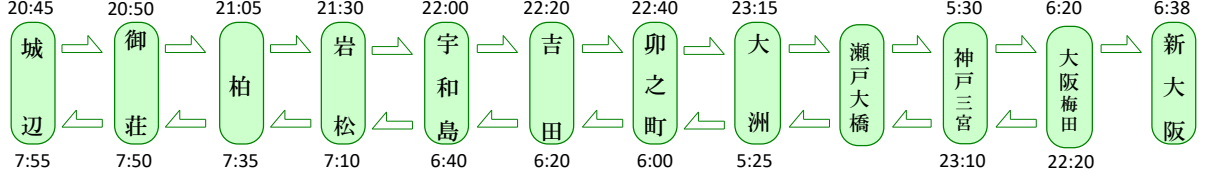

夜行便

※新大阪には夜行上り便のみ停車いたします