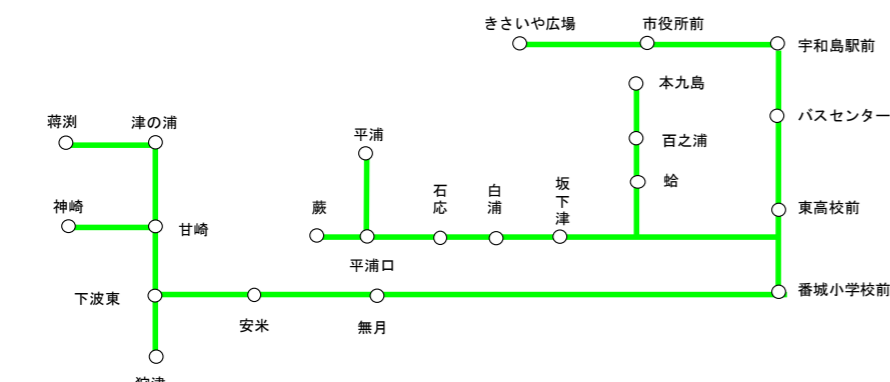

停留所名	本九島		本九島		本九島		本九島		本九島	
	行先	系統番号	行先	系統番号	行先	系統番号	行先	系統番号	行先	系統番号
本九島発	6:50	P40	7:30	P40	9:00	P40	10:30	P40	12:20	P40
百之浦	6:52	P40	7:32	P40	9:02	P40	10:32	P40	12:22	P40
蛤	6:53	P40	7:33	P40	9:03	P40	10:33	P40	12:23	P40
戎山	7:00	P40	7:40	P40	9:10	P40	10:40	P40	12:30	P40
板島橋	7:02	P40	7:42	P40	9:12	P40	10:42	P40	12:32	P40
鶴島小学校前	7:04	P40	7:44	P40	9:14	P40	10:44	P40	12:34	P40
東高校前	7:06	P40	7:46	P40	9:16	P40	10:46	P40	12:36	P40
市立病院前	7:07	P40	7:47	P40	9:17	P40	10:47	P40	12:37	P40
バスセンター	7:09	P40	7:49	P40	9:19	P40	10:49	P40	12:39	P40
宇和島駅前	7:13	P40	7:53	P40	9:23	P40	10:53	P40	12:43	P40
きさいや広場	7:19	P40	7:59	P40	9:29	P40	10:59	P40	12:49	P40

城辺・宇和島～松山・道後 (全車両トイレ・Wi-Fi完備)

”ますます安心、さらに快適”

宇和島～松山 2,200円

城辺～松山 2,950円(直通便限定)

往復きっぷ回数券なら更にお得!!

区間	城辺	岩松	宇和島	吉田	卵之町	東多田	大洲駅前(案)	伊予市	エミフル松前	松山市駅
城辺	1100	1500	1700	1900	2050	2150	2750	2850	2950	
岩松		620	910	1050	1450	1600	2350	2450	2550	
宇和島			350	510	880	1050	2000	2100	2200	
吉田				290	600	800	1750	1850	1950	
卵之町					390	600	1600	1700	1800	
東多田						560	1500	1600	1700	
大洲駅前(案)							1050	1150	1250	
伊予市								260	620	
エミフル松前									430	

区間	回数券運賃		往復券運賃		通用期間
	道後・松山	エミフル松前	道後・松山	エミフル松前	
城辺	12,390円	11,970円	5,000円	4,900円	7日間
御荘	12,390円	11,970円	5,000円	4,900円	
柏	12,390円	11,970円	5,000円	4,900円	
嵐	11,550円	11,130円	4,700円	4,500円	
岩松	10,710円	10,290円	4,400円	4,200円	
宇和島	9,240円	8,820円	3,750円	3,550円	5日間
吉田	8,190円	7,910円	3,250円	3,150円	
卵之町	7,870円	7,770円	3,050円	2,850円	
大洲	6,000円	5,520円	2,150円	1,950円	4日間

凡例

□印…日祝日運休 (注意:8/13~15、12/29・30、1/3は日祝日扱い)

○印…学校の授業がある日だけ運行 (土・日祝日のほか長期休暇の運休にご注意ください)

※上記運賃表は、城辺～松山間直通便(3便)に適用します。
※往復きっぷを窓口でお求めにならない場合は、乗車時に乗務員へお申し出下さい。
ただし、乗車区間が卵之町営業所もしくは松山営業所を通過しない場合はお手数ですが事前にお近くの営業所でお買い求めください。

■上記以外の区間にもお得な回数券がご利用になれます。
■回数券のご使用に期限はございませんが、払戻しは購入後3ヶ月以内となります。
■片道の区間運賃が530円以下の回数券は11枚綴り、540円以上は6枚綴りとなります。