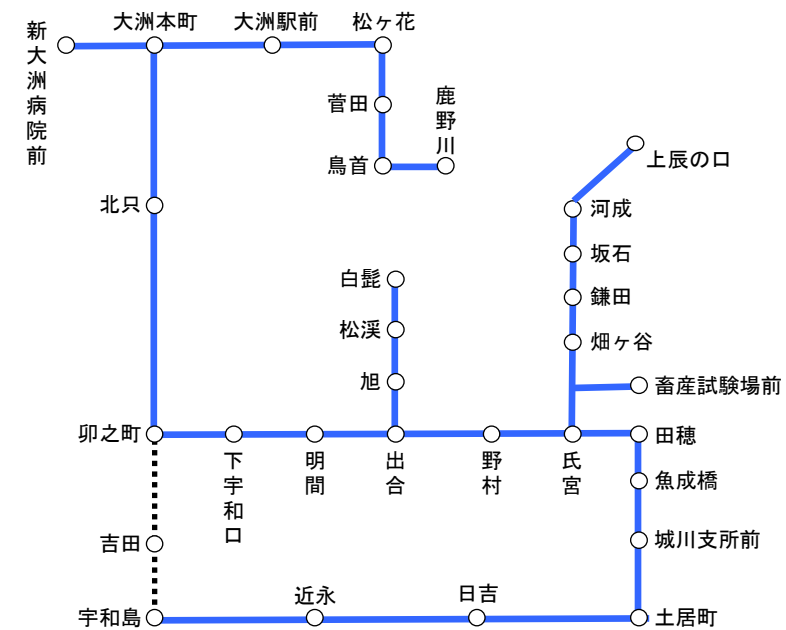

凡例
□印...日祝日運休
(注意: 8/13~15、12/29・30、1/3は日祝日扱い)
○印...学校の授業がある日だけ運行

宇和島 ↓ 日吉 ↓ 城川 ↓ 野村方面

行先	市民病院	野村病院	野村病院	野村病院	野村病院	野村病院	野村病院
東高校前		6:58	11:51	13:16	15:06	16:16	17:46
バスセンター		7:02	11:55	13:20	15:10	16:20	17:50
近永駅前		7:28	12:21	13:46	15:36	16:46	18:16
夢産地前		8:03	12:56	14:21	16:11	17:21	18:51
日吉支所前		8:04	12:57	14:22	16:12	17:22	18:52
八幡橋		8:08	13:01	14:26	16:16	17:26	18:56
宝泉坊温泉前		8:09	13:02	14:27	16:17	17:27	18:57
土居古市		8:12	13:05	14:30	16:20	17:30	19:00
土居町		8:17	13:10	14:35	16:25	17:35	19:05
城川支所前	7:35	8:22	13:15	14:40	16:30	17:40	19:10
魚成橋	7:38	8:25	13:18	14:43	16:33	17:43	19:13
今田	7:40	8:27	13:20	14:45	16:35	17:45	19:15
田徳	7:45	8:32	13:25	14:50	16:40	17:50	19:20
野村	7:54	8:41	13:34	14:59	16:49	17:59	19:29
野村病院	8:42	9:29	13:35	15:00	16:50	18:00	19:30

野村方面 ↓ 城川 ↓ 日吉 ↓ 宇和島方面

行先	東高校前	城川	東高校前	東高校前	東高校前	東高校前	東高校前
野村病院	6:17		9:40	13:00	14:50	16:10	17:28
野村	6:18	7:11	9:41	13:01	14:51	16:11	17:29
田徳	6:27	7:20	9:50	13:10	15:00	16:20	17:38
今田	6:32	7:25	9:55	13:15	15:05	16:25	17:43
魚成橋	6:34	7:27	9:57	13:17	15:07	16:27	17:45
城川支所前	6:37	7:30	10:00	13:20	15:10	16:30	17:48
土居町	6:42		10:05	13:25	15:15	16:35	17:53
土居古市	6:47		10:10	13:30	15:20	16:40	17:58
宝泉坊温泉前	6:50		10:13	13:33	15:23	16:43	18:01
八幡橋	6:51		10:14	13:34	15:24	16:44	18:02
日吉支所前	6:55		10:18	13:38	15:28	16:48	18:06
夢産地前	6:56		10:19	13:39	15:29	16:49	18:07
近永駅前	7:31		10:54	14:14	16:04	17:24	18:39
バスセンター	7:57		11:20	14:40	16:30	17:50	19:05
東高校前	8:00		11:23	14:43	16:33	17:53	19:08

※上辰の口線は迂回運行の為、権現～鎌田間は運行致しません。