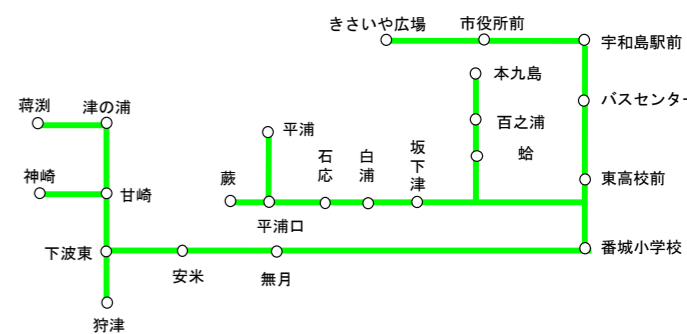

行先	三浦	下波	三浦	下波	三浦	下波	三浦	下波	三浦	下波
停留所名	宇和島駅前	宇和島駅前	宇和島駅前	宇和島駅前	宇和島駅前	宇和島駅前	宇和島駅前	宇和島駅前	宇和島駅前	宇和島駅前
6:19	6:39	6:50	7:58	12:47	14:02	17:02				
6:35	6:55	7:06	8:14	13:03	14:18	17:18				
6:41	7:01	7:12	8:20	13:09	14:24	17:24				
6:47	7:07	7:18	8:26	13:15	14:30	17:30				
6:52	7:12	7:23	8:31	13:20	14:35	17:35				
6:55	7:15	7:26	8:34	13:23	14:38	17:38				
6:57	7:17	7:28	8:36	13:25	14:40	17:40				
6:50	7:10		8:29	13:18	14:33					
6:59	7:19	7:22	8:38	13:27	14:42	17:45				
7:04	7:24	7:35	8:43	13:32	14:47	17:47				
7:08	7:28	7:39	8:47	13:36	14:51	17:51				
7:09	7:29	7:40	8:48	13:37	14:52	17:52				
7:17	7:37	7:48	8:56	13:45	15:00	18:00				
7:24	7:44	7:55	9:03	13:52	15:07	18:07				
7:27	7:47	7:58	9:06	13:55	15:10	18:10				
7:30	7:50	8:01	9:09	13:58	15:13	18:13				
7:32	7:52	8:03	9:11	14:00	15:15	18:15				
7:33	7:53	8:04	9:12	14:01	15:16	18:16				
7:35	7:55	8:06	9:14	14:03	15:18	18:18				
7:39	7:59	8:10	9:18	14:07	15:22	18:22				
7:45	8:05	8:16	9:24	14:13	15:28	18:28				

宇和島 三浦 下波 宇和島 本九島

凡例
□印...日祝日運休 (注意: 8/13~15, 12/29・30, 1/3は日祝日扱い)
○印...学校の授業がある日だけ運行 (土・日祝日のほか春休み・夏休み・冬休みの運休にご注意ください。)

城辺・宇和島 ⇄ 神戸・大阪 UWAJIMA EXPRESS

- 電話予約・お問合せは
- 運賃 (小人半額)
- ★昼・夜ともに同一運賃です
- ★回数券は4枚1セットとなります
- ★往復割引は往路乗車日を含む10日間有効です
- ★学割・回数券は大人運賃のみです
- ★新大阪へは大阪梅田と同額運賃となります

運行時刻・運行経路

宇和島バス予約センター
営業時間 / 9:00~18:00
TEL (0895) 22-0002

行先	神戸三宮				大阪梅田			
	片道普通	片道学割	往復	回数券	片道普通	片道学割	往復	回数券
城辺・御荘	9,100円	7,280円	16,600円	33,200円	9,600円	7,680円	17,500円	35,000円
柏	8,900円	7,110円	16,200円	32,400円	9,400円	7,510円	17,100円	34,200円
岩松	8,600円	6,870円	15,600円	31,200円	9,100円	7,270円	16,500円	33,000円
宇和島・吉田	8,050円	6,440円	14,500円	29,000円	8,550円	6,840円	15,400円	30,800円
卯之町	7,850円	6,270円	14,000円	28,000円	8,350円	6,670円	14,900円	29,800円
大洲	7,350円	5,880円	13,200円	26,400円	7,850円	6,280円	14,100円	28,200円

またはお近くの宇和島バス営業所まで
阪神バス予約センター
営業時間 / 9:00~18:00
TEL (06) 6411-4111